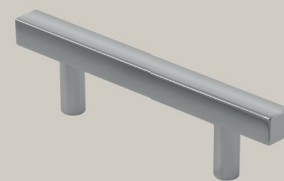

SETSP12K3 1406,- €***

SETSP12S2 1272,- €***

SETSP12K2 1406,- €***

1400 mm

SETSP4DS1 1429,- €**

SETSP4DK1 1563,- €**

SETSP4DS3 1819,- €***

SETSP4DK3 1953,- €***

SETSP4DS2 1819,- €***

SETSP4DK2 1953,- €***

Stangengriff chrom

Stangengriff schwarz matt

Griffleiste chrom

Griffleiste alu matt

Griffleiste schwarz matt

Griffleiste
messing gebürstet