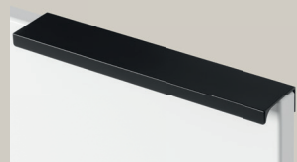

SETSP4DS2 1819,- €***

SETSP4DK2 1953,- €***

Stangengriff chrom

Stangengriff schwarz matt

Griffleiste chrom

Griffleiste alu matt

Griffleiste schwarz matt

Griffleiste
messing gebürstet