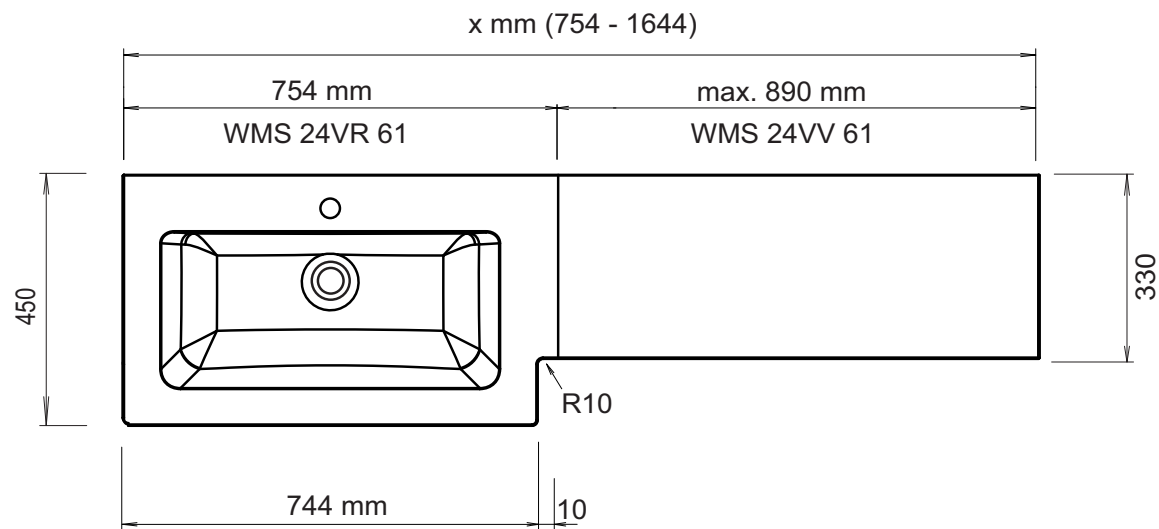

STONEPLUS - Waschtisch Rücksprung links

DESIGN LINE Neo - Maßskizzen

WMS 24VR 61 + WMS 24VV 61

WMS 24VL 61 + WMS 24VV 61

Einzelwaschtisch mit Verlängerung rechts

Einzelwaschtisch mit Verlängerung links

STONEPLUS:

Die Maßtoleranzen (+/- 5mm) und Ebenheitstoleranzen (DIN 18202) unterliegen den üblichen materialspezifischen Toleranzen für Baustoffe, anlehnend an die DIN 18202.