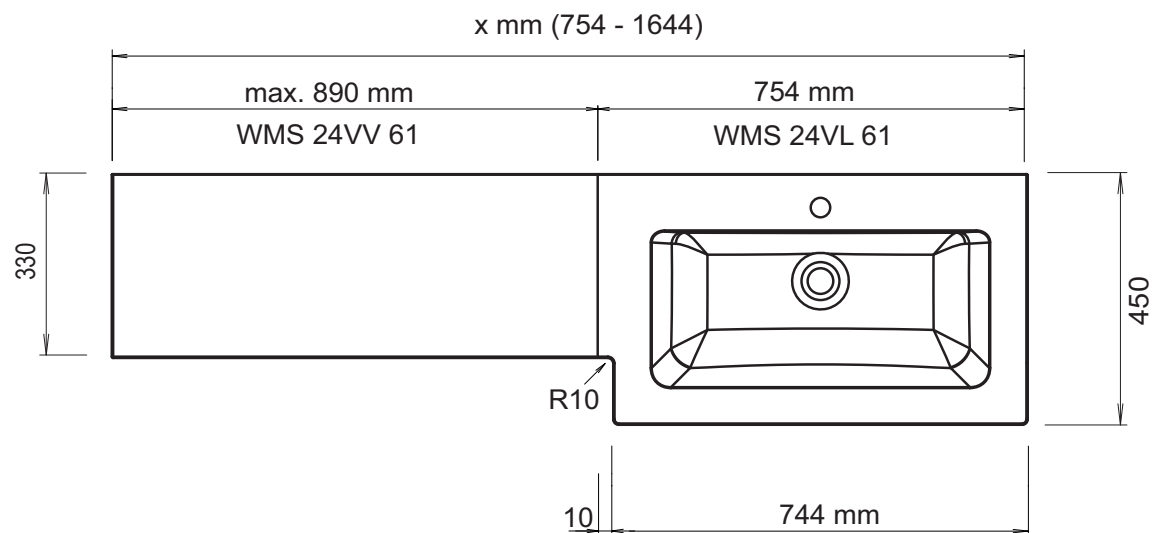

STONEPLUS - Waschtisch Rücksprung links

DESIGN LINE Neo - Maßskizzen

WMS 24VR 61 + WMS 24VV 61

WMS 24VL 61 + WMS 24VV 61

Einzelwaschtisch mit Verlängerung rechts

Einzelwaschtisch mit Verlängerung links

STONEPLUS:

Die Maßtoleranzen (+/- 5mm) und Ebenheitstoleranzen (DIN 18202) unterliegen den üblichen materialspezifischen Toleranzen für Baustoffe, anlehnend an die DIN 18202.