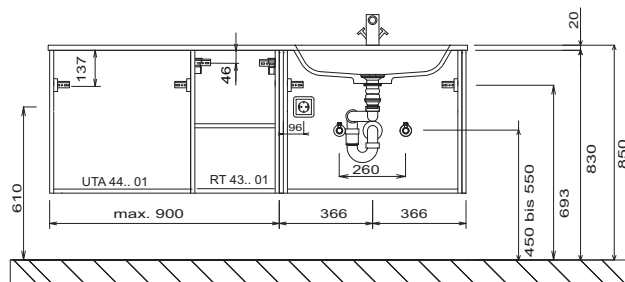

STONEPLUS - Waschtisch Rücksprung links

DESIGN LINE Neo - Maßskizzen

WMS 24VR 61 + WMS 24VV 61

WMS 24VL 61 + WMS 24VV 61

Einzelwaschtisch mit Verlängerung rechts

Einzelwaschtisch mit Verlängerung links

STONEPLUS:

Die Maßtoleranzen (+/- 5mm) und Ebenheitstoleranzen (DIN 18202) unterliegen den üblichen materialspezifischen Toleranzen für Baustoffe, anlehnend an die DIN 18202.