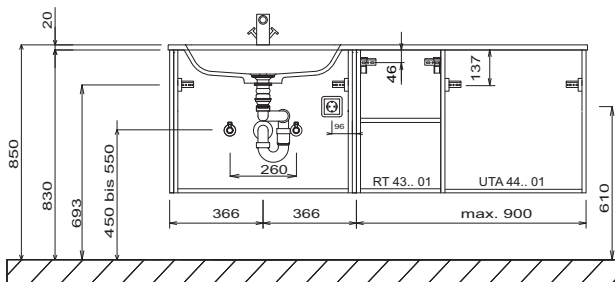

STONEPLUS - Waschtisch Rücksprung links

DESIGN LINE Neo - Maßskizzen

WMS 24VR 61 + WMS 24VV 61

WMS 24VL 61 + WMS 24VV 61

Einzelwaschtisch mit Verlängerung rechts

Einzelwaschtisch mit Verlängerung links

STONEPLUS: