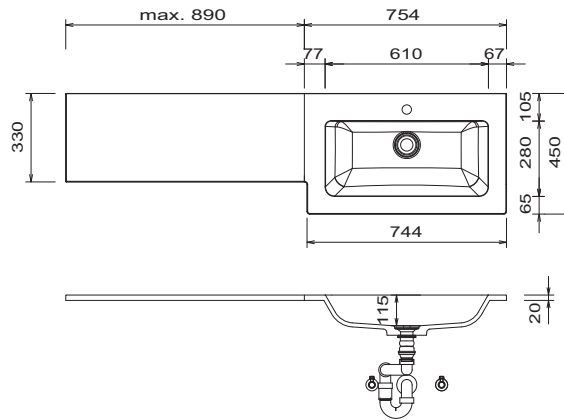

DESIGN LINE Neo - Bestellhilfe

Einen Vordruck für die Bestellung ist bei Ihrem Laguna Serviceteam oder unter www.laguna-badwelten.de im Händler-Login erhältlich.

STONEPLUS - Waschtisch Rücksprung rechts

STONEPLUS - Waschtisch Rücksprung links

DESIGN LINE Neo - Maßskizzen

WMS 24VR 61 + WMS 24VV 61

WMS 24VL 61 + WMS 24VV 61

Einzelwaschtisch mit Verlängerung rechts

Einzelwaschtisch mit Verlängerung links

STONEPLUS:

Die Maßtoleranzen (+/- 5mm) und Ebenheitstoleranzen (DIN 18202) unterliegen den üblichen materialspezifischen Toleranzen für Baustoffe, anlehnend an die DIN 18202.