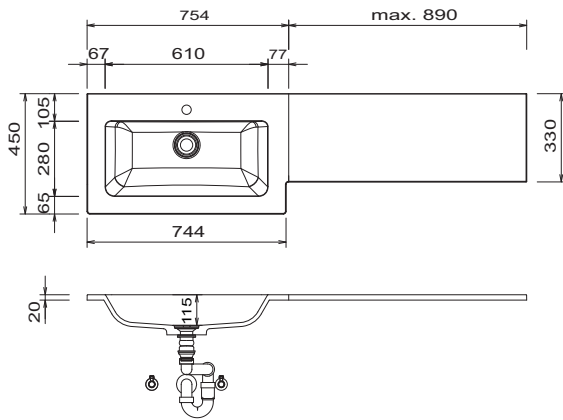

DESIGN LINE Neo - Bestellhilfe

Einen Vordruck für die Bestellung ist bei Ihrem Laguna Serviceteam oder unter www.laguna-badwelten.de im Händler-Login erhältlich.

STONEPLUS - Waschtisch Rücksprung rechts

STONEPLUS - Waschtisch Rücksprung links

DESIGN LINE Neo - Maßskizzen

WMS 24VR 61 + WMS 24VV 61

WMS 24VL 61 + WMS 24VV 61

Einzelwaschtisch mit Verlängerung rechts

Einzelwaschtisch mit Verlängerung links

STONEPLUS:

Die Maßtoleranzen (+/- 5mm) und Ebenheitstoleranzen (DIN 18202) unterliegen den üblichen materialspezifischen Toleranzen für Baustoffe, anlehnend an die DIN 18202.