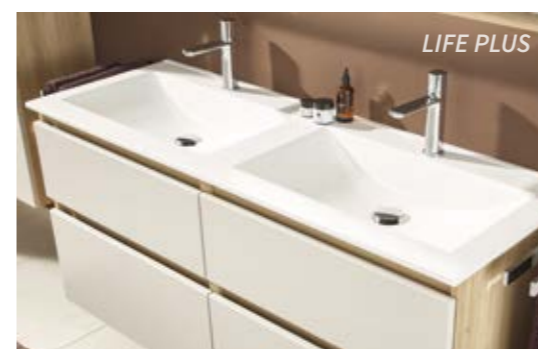

TESS-WASCHTISCHE

NEU

NEU

NEU

NEU

NEU

TESS

NEU

NEU

TESS

SIENA

LIFE PLUS

LIFE PLUS

NEU

TESS