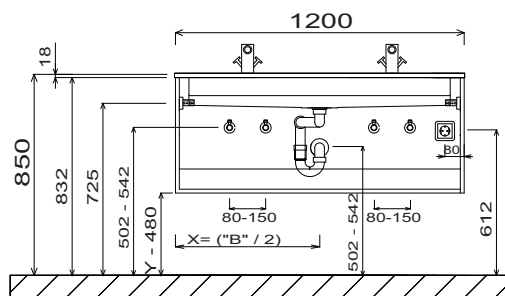

Dubbele wastafel WMS/ WGS 922D

De wastafel hoogte betreft de hoogte van de stoneplus wastafels

Dubbele wastafel WMS/ WGS 922D

De wastafel hoogte betreft de hoogte van de stoneplus wastafels