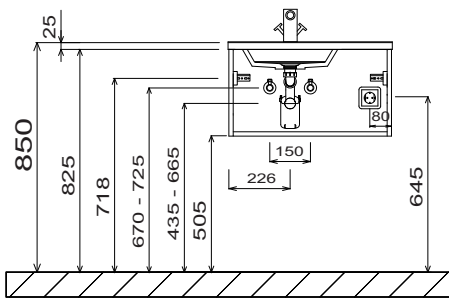

DESIGN LINE Manhattan - aansluitmaten voor de wastafel

GASTENBADKAMER

Elektrische aansluitingen voor spiegelkasten

OKFFB=Oberkante Fertigfußboden

Wastafels zonder bevestigingsbeugels worden met siliconen aan de muur bevestigd en op de corpus van de wastafelonderkast!
Mineraalcomposiet: De watertemperatuur mag niet hoger zijn dan 55 graden en het gebruik van haarverfmiddelen moet vermeden worden:
Maattoleranties: De maattoleranties (+/-5mm) en vlakheidstoleranties (DIN 18202) zijn onderhevig aan gebruikelijke toleranties voor bouwmaterialen(DIN 18202).

Legend

S = STONEPLUS - wastafel
G = Glazenwastafel
B= wastafelonderkast breedte
X= positie afvoer aansluiting