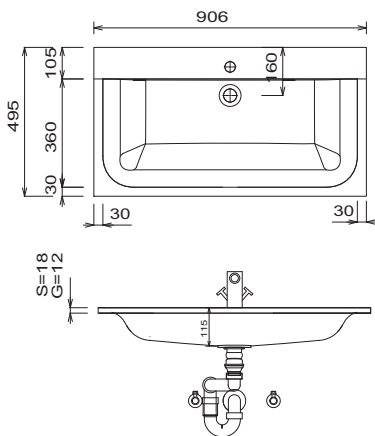

Houd a.u.b. rekening ruimtebesparende afvoer in de register accessoires!

DESIGN LINE Manhattan - aansluitmaten voor de wastafel

WMS/ WGS 929E

WMS/ WGS 922E

WMS/ WGS 922D

WMS/ WGS 922D

WMS/ WGS 924E

WMS/ WGS 924D