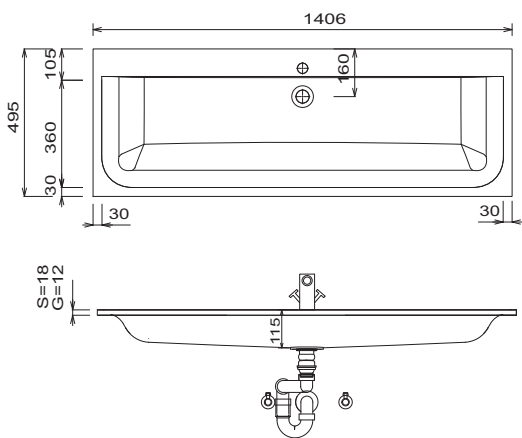

Houd a.u.b. rekening ruimtebesparende afvoer in de register accessoires!

DESIGN LINE Manhattan - aansluitmaten voor de wastafel

WMS/ WGS 929E

WMS/ WGS 922E

WMS/ WGS 922D

WMS/ WGS 922D

WMS/ WGS 924E

WMS/ WGS 924D