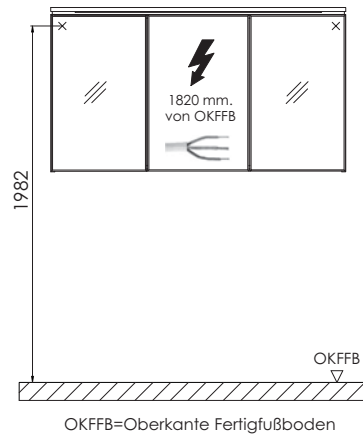

DESIGN LINE Manhattan - aansluitmaten voor de wastafel

GASTENBADKAMER

Elektrische aansluitingen voor spiegelkasten

OKFFB=Oberkante Fertigfußboden

Wastafels zonder bevestigingsbeugels worden met siliconen aan de muur bevestigd en op de corpus van de wastafelonderkast!
Mineraalcomposiet: De watertemperatuur mag niet hoger zijn dan 55 graden en het gebruik van haarverfmiddelen moet vermeden worden:
Maattoleranties: De maattoleranties (+/-5mm) en vlakheidstoleranties (DIN 18202) zijn onderhevig aan gebruikelijke toleranties voor bouwmaterialen(DIN 18202).

Legend

S = STONEPLUS - wastafel
G = Glazenwastafel
B= wastafelonderkast breedte
X= positie afvoer aansluiting