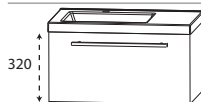

Set GASTENBADKAMER

320

Bestaande uit:
wastafelonderkast 600 mm
1 metalen lade met demping
Minerale meubelwastafel
wit
afleg rechts
incl. niet afsluitbaar afvoerventiel

Optionele accessoires:

Ruimtescheppende geurafsluitende afvoer DN 32
Meerprijs zonder kraangat /3-gat (volgens schets) *

350	606	345	S E T F G 6 0 0 4	
			P Z 1 4 0 7	

Losse kasten en accessoires staan in een apart hoofdstuk

*De levertijd bedraagt 8 weken. De prijs geldt per wastafel. Wastafels zonder kraangaten niet combineerbaar met het clousysteem. A.u.b. de opdrachtbevestiging controleren!