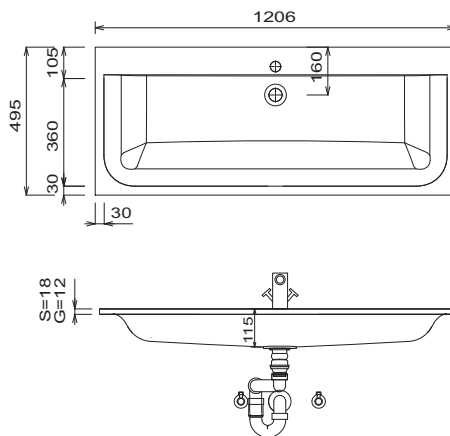

Houd a.u.b. rekening ruimtebesparende afvoer in de register accessoires!

DESIGN LINE Manhattan - aansluitmaten voor de wastafel

WMS/ WGS 929E

WMS/ WGS 922E

WMS/ WGS 922D

WMS/ WGS 922D

WMS/ WGS 924E

WMS/ WGS 924D