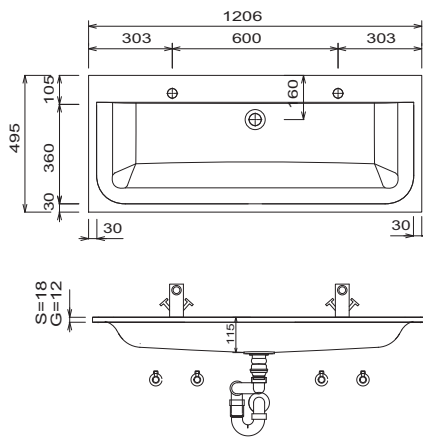

Houd a.u.b. rekening ruimtebesparende afvoer in de register accessoires!

DESIGN LINE Manhattan - aansluitmaten voor de wastafel

WMS/ WGS 929E

WMS/ WGS 922E

WMS/ WGS 922D

WMS/ WGS 922D

WMS/ WGS 924E

WMS/ WGS 924D