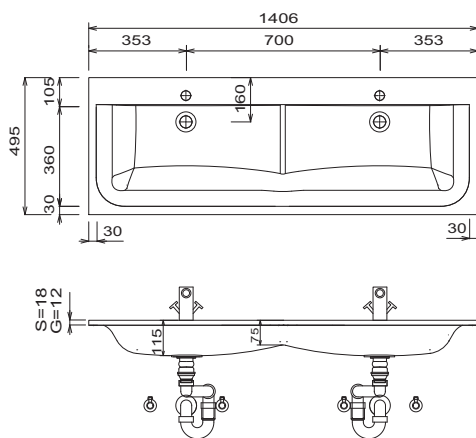

Houd a.u.b. rekening ruimtebesparende afvoer in de register accessoires!

DESIGN LINE Manhattan - aansluitmaten voor de wastafel

WMS/ WGS 929E

WMS/ WGS 922E

WMS/ WGS 922D

WMS/ WGS 922D

WMS/ WGS 924E

WMS/ WGS 924D