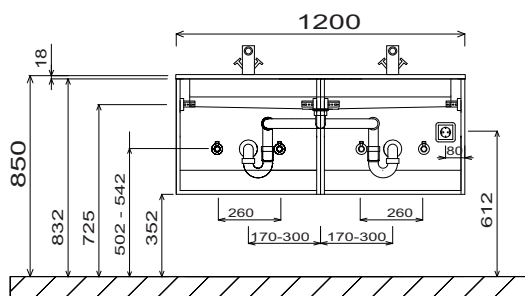

Dubbele wastafel WMS/ WGS 922D

De wastafel hoogte betreft de hoogte van de stoneplus wastafels

Dubbele wastafel WMS/ WGS 922D

De wastafel hoogte betreft de hoogte van de stoneplus wastafels