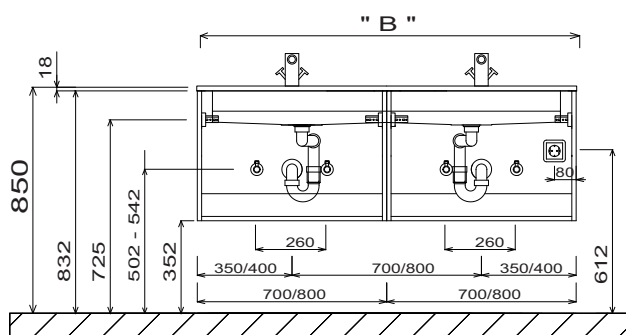

Dubbele wastafel

De wastafel hoogte betreft de hoogte van de stoneplus wastafels

SET FG60 04