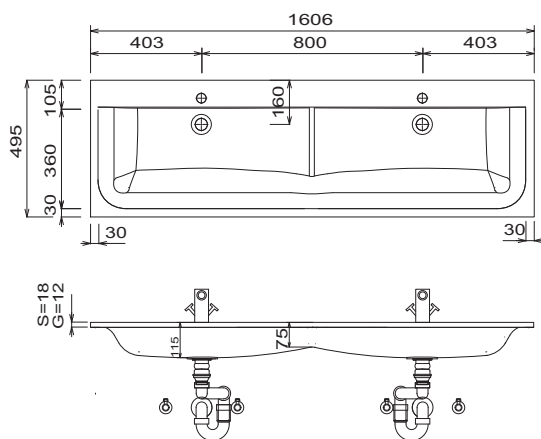

Legend
 S = STONEPLUS - wastafel
 G = Glazenwastafel
 B= wastafelonderkast breedte
 X= positie afvoer aansluiting

DESIGN LINE Manhattan - aansluitmaten voor de wastafel

WMS/ WGS 926D

Enkele wastafel

De wastafel hoogte betreft de hoogte van de stoneplus wastafels