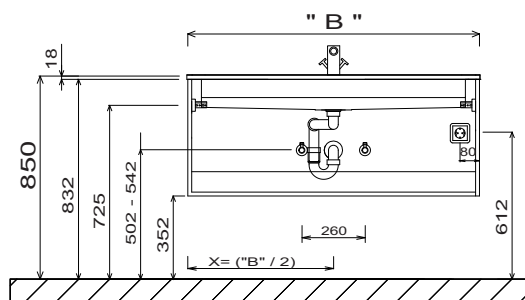

Legend
 S = STONEPLUS - wastafel
 G = Glazenwastafel
 B= wastafelonderkast breedte
 X= positie afvoer aansluiting

DESIGN LINE Manhattan - aansluitmaten voor de wastafel

WMS/ WGS 926D

Enkele wastafel

De wastafel hoogte betreft de hoogte van de stoneplus wastafels