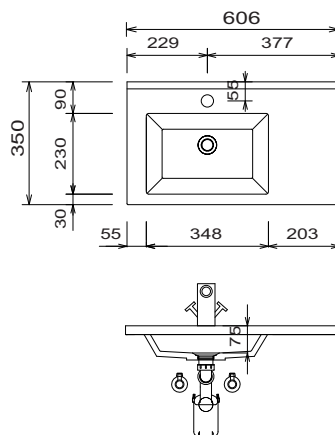

Dubbele wastafel

De wastafel hoogte betreft de hoogte van de stoneplus wastafels

SET FG60 04