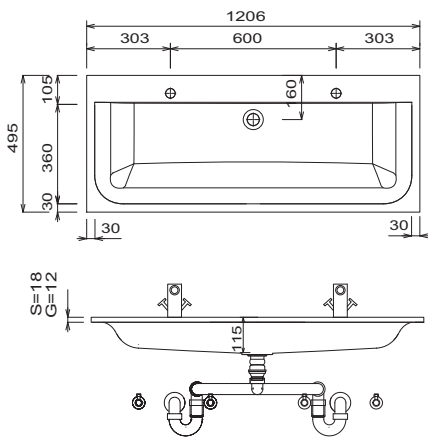

Houd a.u.b. rekening ruimtebesparende afvoer in de register accessoires!

DESIGN LINE Manhattan - aansluitmaten voor de wastafel

WMS/ WGS 929E

WMS/ WGS 922E

WMS/ WGS 922D

WMS/ WGS 922D

WMS/ WGS 924E

WMS/ WGS 924D