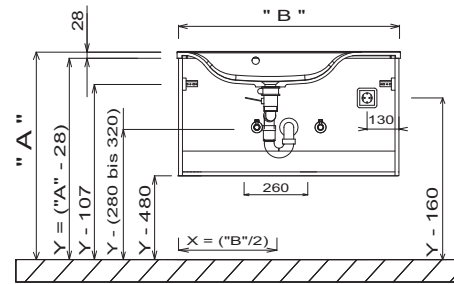

EASY • LINE brio - Maßskizzen

MONTAGEBEISPIEL
SET P209 (B)R / SET P229 R

Einzelwaschtisch

Gästebad

Flächenspiegel 400 mm