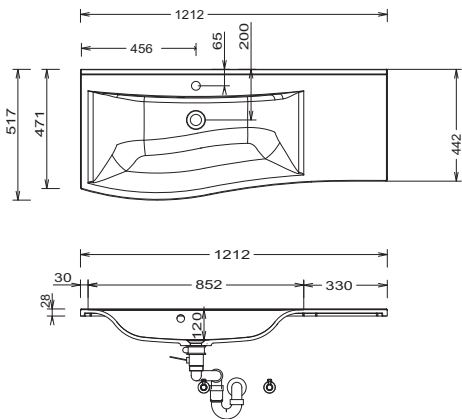

# EASY • LINE brio - Maßskizzen

SET P209 (B)R / SET P229 R

SET P209 (B)L / SET P229 L

SET P212 (B)R / SET P222 R

SET P212 (B)L / SET P222 L

SET P206 (B)R

SET P206 (B)L

**Mineralguss:**

**LEGENDE**

- B = Waschtischunterschrankbreite
- A = Oberkante Waschtisch
- Y = Oberkante Unterschrank
- X = Position Abwasseranschluss