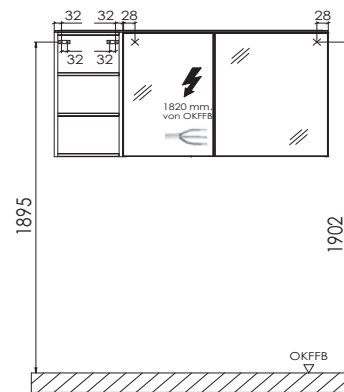

OKFFB = Oberkante Fertigfußboden

LEGENDE

- B = Waschtischunterschrankbreite
- A = Oberkante Waschtisch
- Y = Oberkante Unterschrank
- X = Position Abwasseranschluss

Mineralguss:

Die Temperatur des Gebrauchswassers darf 55° C nicht überschreiten. Haarfärbemittel müssen bei Kontakt mit der Oberfläche sofort entfernt werden, um Fleckenbildung zu vermeiden. Toleranzen:

Die Maßtoleranzen (+/- 5mm) und Ebenheitstoleranzen (DIN 18202) unterliegen den üblichen materialspezifischen Toleranzen für Bauwerkstoffe, anlehnend an die DIN 18202.