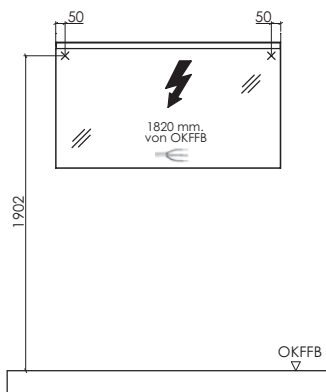

**LEGENDE**

- B = Waschtischunterschrankbreite
- A = Oberkante Waschtisch
- Y = Oberkante Unterschrank
- X = Position Abwasseranschluss

# EASY • LINE brio - Maßskizzen

MONTAGEBEISPIEL  
SET P209 (B)R / SET P229 R

Einzelwaschtisch

Gästebad

Flächenspiegel 400 mm

OKFFB = Oberkante Fertigfußboden

FSA 43xx 11

Elektroanschlüsse für Spiegelschränke