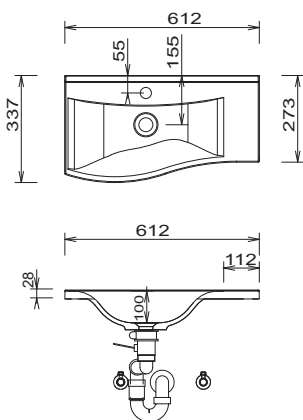

# EASY LINE brio - Typenliste

Tiefenangabe entspricht der Korpus­tiefe		Tiefe in mm	Breite in mm	Höhe in mm	Artikelnummer	Anschlag
<b>Zubehör</b>						
	<b>Raumspars-Geruchsverschluss Ablauf</b> aus Kunststoff, in weiß Nennweite: 40 mm				P Z 1 3 6 7	
	<b>Raumspars-Geruchsverschluss Ablauf</b> aus Kunststoff, in weiß Nennweite: 32 mm				P Z 1 4 2 3	
	<b>Raumschaffers-Geruchsverschluss Ablauf</b> aus Kunststoff, in weiß Nennweite: 32 mm für Gästebäder				P Z 1 4 0 7	

# EASY • LINE brio - Maßskizzen

SET P209 (B)R / SET P229 R

SET P209 (B)L / SET P229 L

SET P212 (B)R / SET P222 R

SET P212 (B)L / SET P222 L

SET P206 (B)R

SET P206 (B)L

**Mineralguss:**

**LEGENDE**

- B = Waschtischunterschrankbreite
- A = Oberkante Waschtisch
- Y = Oberkante Unterschrank
- X = Position Abwasseranschluss