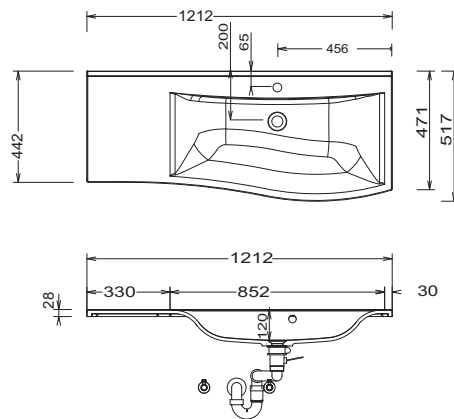

# EASY LINE brio - Typenliste

Tiefenangabe entspricht der Korpus­tiefe		Tiefe in mm	Breite in mm	Höhe in mm	Artikelnummer	Anschlag
<b>Zubehör</b>						
	<b>Raumspars-Geruchsverschluss Ablauf</b> aus Kunststoff, in weiß Nennweite: 40 mm				P Z 1 3 6 7	
	<b>Raumspars-Geruchsverschluss Ablauf</b> aus Kunststoff, in weiß Nennweite: 32 mm				P Z 1 4 2 3	
	<b>Raumschaffers-Geruchsverschluss Ablauf</b> aus Kunststoff, in weiß Nennweite: 32 mm für Gästebäder				P Z 1 4 0 7	

# EASY • LINE brio - Maßskizzen

SET P209 (B)R / SET P229 R

SET P209 (B)L / SET P229 L

SET P212 (B)R / SET P222 R

SET P212 (B)L / SET P222 L

SET P206 (B)R

SET P206 (B)L

**Mineralguss:**

**LEGENDE**

- B = Waschtischunterschrankbreite
- A = Oberkante Waschtisch
- Y = Oberkante Unterschrank
- X = Position Abwasseranschluss