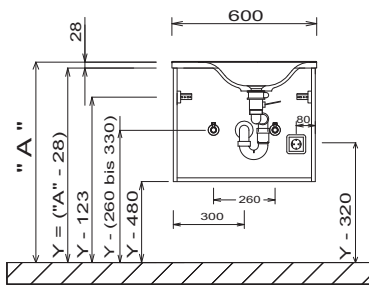

**LEGENDE**

- B = Waschtischunterschrankbreite
- A = Oberkante Waschtisch
- Y = Oberkante Unterschrank
- X = Position Abwasseranschluss

# EASY • LINE brio - Maßskizzen

MONTAGEBEISPIEL  
SET P209 (B)R / SET P229 R

Einzelwaschtisch

Gästebad

Flächenspiegel 400 mm

OKFFB = Oberkante Fertigfußboden

FSA 43xx 11

Elektroanschlüsse für Spiegelschränke

## LEGENDE

- B = Waschtischunterschrankbreite
- A = Oberkante Waschtisch
- Y = Oberkante Unterschrank
- X = Position Abwasseranschluss