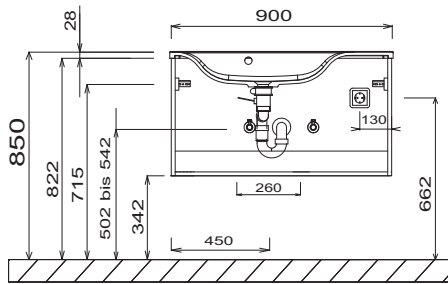

EASY • LINE brio - Maßskizzen

MONTAGEBEISPIEL
SET P209 (B)R / SET P229 R

Einzelwaschtisch

Gästebad

Flächenspiegel 400 mm