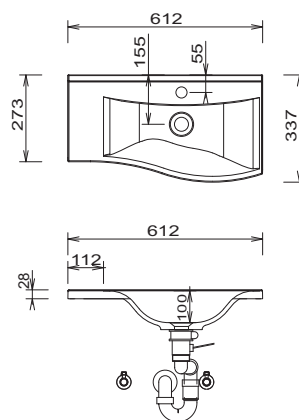

# EASY LINE brio - Typenliste

Tiefenangabe entspricht der Korpus­tiefe		Tiefe in mm	Breite in mm	Höhe in mm	Artikelnummer	Anschlag
<b>Zubehör</b>						
	<b>Raumspars-Geruchsverschluss Ablauf</b> aus Kunststoff, in weiß Nennweite: 40 mm				P Z 1 3 6 7	
	<b>Raumspars-Geruchsverschluss Ablauf</b> aus Kunststoff, in weiß Nennweite: 32 mm				P Z 1 4 2 3	
	<b>Raumschaffers-Geruchsverschluss Ablauf</b> aus Kunststoff, in weiß Nennweite: 32 mm für Gästebäder				P Z 1 4 0 7	

# EASY • LINE brio - Maßskizzen

SET P209 (B)R / SET P229 R

SET P209 (B)L / SET P229 L

SET P212 (B)R / SET P222 R

SET P212 (B)L / SET P222 L

SET P206 (B)R

SET P206 (B)L

**Mineralguss:**

**LEGENDE**

- B = Waschtischunterschrankbreite
- A = Oberkante Waschtisch
- Y = Oberkante Unterschrank
- X = Position Abwasseranschluss