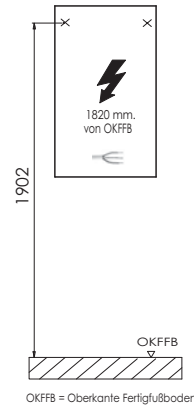

**LEGENDE**

- B = Waschtischunterschrankbreite
- A = Oberkante Waschtisch
- Y = Oberkante Unterschrank
- X = Position Abwasseranschluss

# EASY • LINE brio - Maßskizzen

MONTAGEBEISPIEL  
SET P209 (B)R / SET P229 R

Einzelwaschtisch

Gästebad

Flächenspiegel 400 mm

OKFFB = Oberkante Fertigfußboden

FSA 43xx 11

Elektroanschlüsse für Spiegelschränke