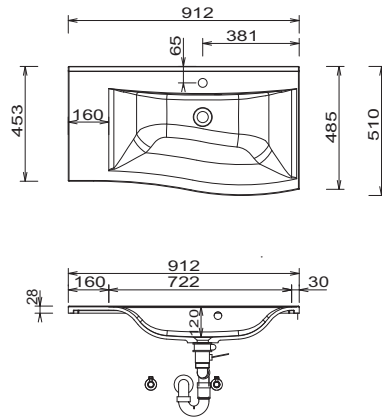

EASY • LINE brio - Maßskizzen

SET P209 (B)R / SET P229 R

SET P209 (B)L / SET P229 L

SET P212 (B)R / SET P222 R

SET P212 (B)L / SET P222 L