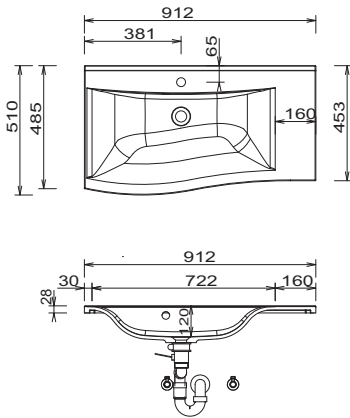

EASY • LINE brio - Maßskizzen

SET P209 (B)R / SET P229 R

SET P209 (B)L / SET P229 L

SET P212 (B)R / SET P222 R

SET P212 (B)L / SET P222 L