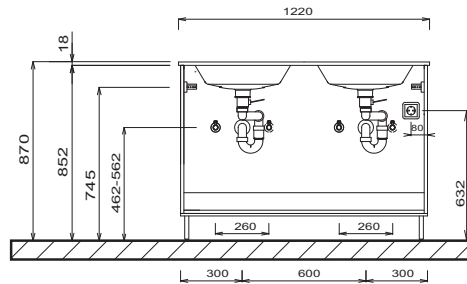

Légende

B = largeur du meuble sous-vasque
X = position raccord'eau

EASY LINE facto - croquis de mesure

SET 1244 1

SET 1244 D1

Lavabo simple
matériau de synthèse

Plan double vasque
matériau de synthèse

Lavabo simple
céramique

Plan double vasque
céramique

Légende

B = largeur du meuble sous-vasque
X = position raccord d'eau

Plans vasque sans consoles de fixation viennent fixé au mur et dans les côtés du meuble avec silicone! tolérances: les tolérances dimensionnelles (+/- 5 mm) et des tolérances de planéité (DIN 18202) sous réserve des tolérances spécifiques habituelles du matériau pour les matériaux de constructions, en s'appuyant sur la norme DIN 18202

EASY LINE facto - croquis de mesure

Lavabo simple poser au sol
c ramique

Plan double vasque poser au sol
c ramique

FSB 44xx 01

FSA 45xx B2

Branchements  lectriques pour armoires de toilette

Plans vasque sans consoles de fixation viennent fix  au mur et dans les c t s du meuble avec silicone! tol rances: les tol rances dimensionnelles (+/- 5 mm) et des tol rances de plan t  (DIN 18202) sous r serve des tol rances sp cifiques habituelles du mat riau pour les mat riaux de constructions, en s'appuyant sur la norme DIN 18202

L gende
B = largeur du meuble sous-vasque
X = position raccord d'eau