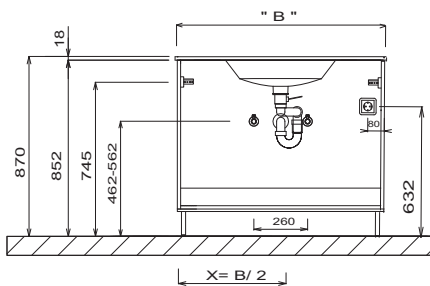

Légende

B = largeur du meuble sous-vasque
X = position raccord'eau

EASY LINE facto - croquis de mesure

SET 1244 1

SET 1244 D1

Lavabo simple
matériau de synthèse

Plan double vasque
matériau de synthèse

Lavabo simple
céramique

Plan double vasque
céramique

Légende

B = largeur du meuble sous-vasque
X = position raccord d'eau

Plans vasque sans consoles de fixation viennent fixé au mur et dans les côtés du meuble avec silicone! tolérances: les tolérances dimensionnelles (+/- 5 mm) et des tolérances de planéité (DIN 18202) sous réserve des tolérances spécifiques habituelles du matériau pour les matériaux de constructions, en s'appuyant sur la norme DIN 18202

EASY LINE facto - croquis de mesure

Lavabo simple poser au sol
c ramique

Plan double vasque poser au sol
c ramique

FSB 44xx 01

FSA 45xx B2

Branchements  lectriques pour armoires de toilette

Plans vasque sans consoles de fixation viennent fix  au mur et dans les c t s du meuble avec silicone! tol rances: les tol rances dimensionnelles (+/- 5 mm) et des tol rances de plan t  (DIN 18202) sous r serve des tol rances sp cifiques habituelles du mat riau pour les mat riaux de constructions, en s'appuyant sur la norme DIN 18202

L gende
B = largeur du meuble sous-vasque
X = position raccord d'eau