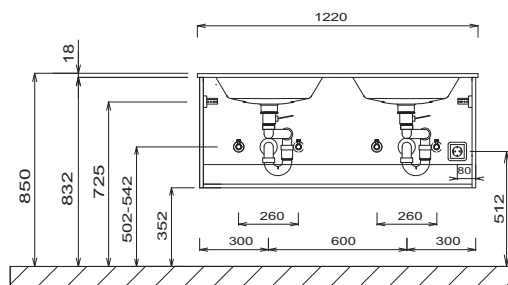

EASY LINE facto - croquis de mesure

SET 7012 1

SET 1012 1

SET 1212 1

SET 122D 1

SET 7044 1

SET 1044 1

Plans vasque sans consoles de fixation viennent fixé au mur et dans les côtés du meuble avec silicone! tolérances: les tolérances dimensionnelles (+/- 5 mm) et des tolérances de planéité (DIN 18202) sous réserve des tolérances spécifiques habituelles du matériau pour les matériaux de constructions, en s'appuyant sur la norme DIN 18202

Légende

B = largeur du meuble sous-vasque
X = position raccord'eau

EASY LINE facto - croquis de mesure

SET 1244 1

SET 1244 D1

Lavabo simple
matériau de synthèse

Plan double vasque
matériau de synthèse

Lavabo simple
céramique

Plan double vasque
céramique

Légende

B = largeur du meuble sous-vasque
X = position raccord d'eau

Plans vasque sans consoles de fixation viennent fixé au mur et dans les côtés du meuble avec silicone! tolérances: les tolérances dimensionnelles (+/- 5 mm) et des tolérances de planéité (DIN 18202) sous réserve des tolérances spécifiques habituelles du matériau pour les matériaux de constructions, en s'appuyant sur la norme DIN 18202