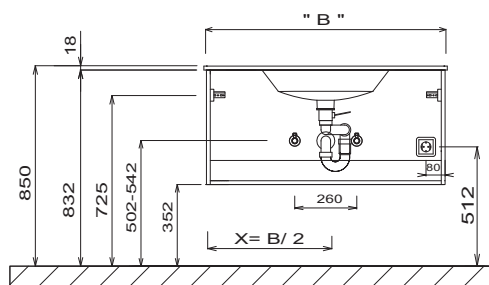

EASY LINE facto - croquis de mesure

SET 7012 1

SET 1012 1

SET 1212 1

SET 122D 1

SET 7044 1

SET 1044 1

Plans vasque sans consoles de fixation viennent fixé au mur et dans les côtés du meuble avec silicone! tolérances: les tolérances dimensionnelles (+/- 5 mm) et des tolérances de planéité (DIN 18202) sous réserve des tolérances spécifiques habituelles du matériau pour les matériaux de constructions, en s'appuyant sur la norme DIN 18202

Légende

B = largeur du meuble sous-vasque
X = position raccord'eau

EASY LINE facto - croquis de mesure

SET 1244 1

SET 1244 D1

Lavabo simple
matériau de synthèse

Plan double vasque
matériau de synthèse

Lavabo simple
céramique

Plan double vasque
céramique

Légende

B = largeur du meuble sous-vasque
X = position raccord d'eau

Plans vasque sans consoles de fixation viennent fixé au mur et dans les côtés du meuble avec silicone! tolérances: les tolérances dimensionnelles (+/- 5 mm) et des tolérances de planéité (DIN 18202) sous réserve des tolérances spécifiques habituelles du matériau pour les matériaux de constructions, en s'appuyant sur la norme DIN 18202