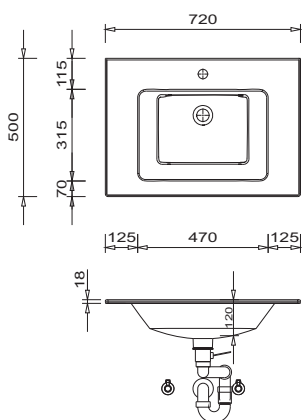

EASY LINE facto - croquis de mesure

SET 7012 1

SET 1012 1

SET 1212 1

SET 122D 1

SET 7044 1

SET 1044 1

Plans vasque sans consoles de fixation viennent fixé au mur et dans les côtés du meuble avec silicone! tolérances: les tolérances dimensionnelles (+/- 5 mm) et des tolérances de planéité (DIN 18202) sous réserve des tolérances spécifiques habituelles du matériau pour les matériaux de constructions, en s'appuyant sur la norme DIN 18202

Légende

B = largeur du meuble sous-vasque
X = position raccord'eau

EASY LINE facto - croquis de mesure

SET 1244 1

SET 1244 D1

Lavabo simple
matériau de synthèse

Plan double vasque
matériau de synthèse

Lavabo simple
céramique

Plan double vasque
céramique

Légende

B = largeur du meuble sous-vasque
X = position raccord d'eau

Plans vasque sans consoles de fixation viennent fixé au mur et dans les côtés du meuble avec silicone! tolérances: les tolérances dimensionnelles (+/- 5 mm) et des tolérances de planéité (DIN 18202) sous réserve des tolérances spécifiques habituelles du matériau pour les matériaux de constructions, en s'appuyant sur la norme DIN 18202

L gende
B = largeur du meuble sous-vasque
X = position raccord d'eau