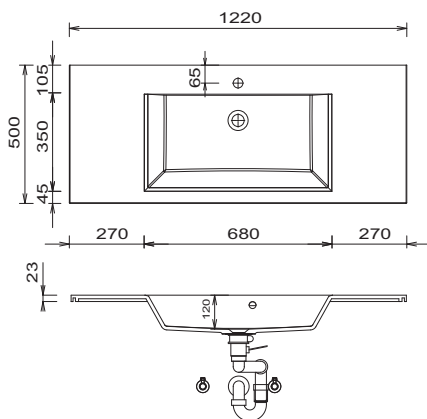

EASY LINE facto - croquis de mesure

SET 7012 1

SET 1012 1

SET 1212 1

SET 122D 1

SET 7044 1

SET 1044 1

Plans vasque sans consoles de fixation viennent fixé au mur et dans les côtés du meuble avec silicone! tolérances: les tolérances dimensionnelles (+/- 5 mm) et des tolérances de planéité (DIN 18202) sous réserve des tolérances spécifiques habituelles du matériau pour les matériaux de constructions, en s'appuyant sur la norme DIN 18202

Légende

B = largeur du meuble sous-vasque
X = position raccord'eau

EASY LINE facto - croquis de mesure

SET 1244 1

SET 1244 D1

Lavabo simple
matériau de synthèse

Plan double vasque
matériau de synthèse

Lavabo simple
céramique

Plan double vasque
céramique

Légende

B = largeur du meuble sous-vasque
X = position raccord d'eau

Plans vasque sans consoles de fixation viennent fixé au mur et dans les côtés du meuble avec silicone! tolérances: les tolérances dimensionnelles (+/- 5 mm) et des tolérances de planéité (DIN 18202) sous réserve des tolérances spécifiques habituelles du matériau pour les matériaux de constructions, en s'appuyant sur la norme DIN 18202