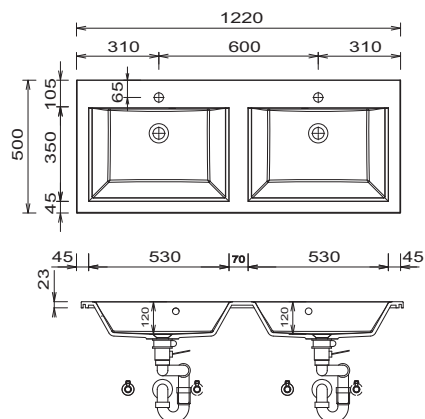

Veuillez tenir compte des détails des accessoires dans les onglets séparés!

EASY LINE facto - liste articles

La prof. indiquée correspond à la prof. de corps de meuble

Accessoires

	Profondeur en mm	Largeur en mm	Hauteur en mm	Article	Ferrage
 <p>pied du bâti (4 pièces) réglable en hauteur (+ / - 5 mm) Les armoires doivent comme sécurité de renversement être installés supplémentaire au mur. soit chrome ou noir: n° 101 chrome n° 043 noir</p>	20	20	120	P Z 1 2 4 3 4	
 <p>LED lampe pour pose sur élément longueur: 500 mm 4,56 watt / 351 lumens / 6000 kelvin Ce produit contient une source lumineuse d'efficacité énergétique: G</p>	94	500	44	P Z 1 0 8 3 5 0	
 <p>LED lampe pour pose sur élément longueur: 800 mm 7,44 watt / 573 lumens / 6000 kelvin Ce produit contient une source lumineuse d'efficacité énergétique: G</p>	94	800	44	P Z 1 0 8 3 8 0	

EASY LINE facto - croquis de mesure

SET 7012 1

SET 1012 1

SET 1212 1

SET 122D 1

SET 7044 1

SET 1044 1

Plans vasque sans consoles de fixation viennent fixé au mur et dans les côtés du meuble avec silicone! tolérances: les tolérances dimensionnelles (+/- 5 mm) et des tolérances de planéité (DIN 18202) sous réserve des tolérances spécifiques habituelles du matériau pour les matériaux de constructions, en s'appuyant sur la norme DIN 18202

Légende

B = largeur du meuble sous-vasque
X = position raccord'eau

EASY LINE facto - croquis de mesure

SET 1244 1

SET 1244 D1

Lavabo simple
matériau de synthèse

Plan double vasque
matériau de synthèse

Lavabo simple
céramique

Plan double vasque
céramique

Légende

B = largeur du meuble sous-vasque
X = position raccord d'eau

Plans vasque sans consoles de fixation viennent fixé au mur et dans les côtés du meuble avec silicone! tolérances: les tolérances dimensionnelles (+/- 5 mm) et des tolérances de planéité (DIN 18202) sous réserve des tolérances spécifiques habituelles du matériau pour les matériaux de constructions, en s'appuyant sur la norme DIN 18202