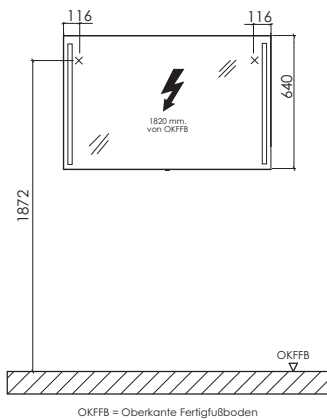

Légende

B = largeur du meuble sous-vasque
X = position raccord'eau

EASY LINE facto - croquis de mesure

SET 1244 1

SET 1244 D1

Lavabo simple
matériau de synthèse

Plan double vasque
matériau de synthèse

Lavabo simple
céramique

Plan double vasque
céramique

Légende

B = largeur du meuble sous-vasque
X = position raccord d'eau

Plans vasque sans consoles de fixation viennent fixé au mur et dans les côtés du meuble avec silicone! tolérances: les tolérances dimensionnelles (+/- 5 mm) et des tolérances de planéité (DIN 18202) sous réserve des tolérances spécifiques habituelles du matériau pour les matériaux de constructions, en s'appuyant sur la norme DIN 18202

EASY LINE facto - croquis de mesure

Lavabo simple poser au sol
c ramique

Plan double vasque poser au sol
c ramique

FSB 44xx 01

FSA 45xx B2

Branchements  lectriques pour armoires de toilette

Plans vasque sans consoles de fixation viennent fix  au mur et dans les c t s du meuble avec silicone! tol rances: les tol rances dimensionnelles (+/- 5 mm) et des tol rances de plan t  (DIN 18202) sous r serve des tol rances sp cifiques habituelles du mat riau pour les mat riaux de constructions, en s'appuyant sur la norme DIN 18202

L gende
B = largeur du meuble sous-vasque
X = position raccord d'eau