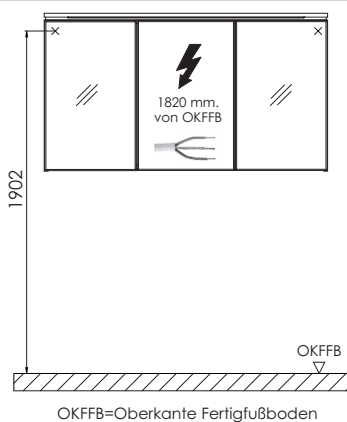

Légende

B = largeur du meuble sous-vasque
X = position raccord'eau

EASY LINE facto - croquis de mesure

SET 1244 1

SET 1244 D1

Lavabo simple
matériau de synthèse

Plan double vasque
matériau de synthèse

Lavabo simple
céramique

Plan double vasque
céramique

Légende

B = largeur du meuble sous-vasque
X = position raccord d'eau

Plans vasque sans consoles de fixation viennent fixé au mur et dans les côtés du meuble avec silicone! tolérances: les tolérances dimensionnelles (+/- 5 mm) et des tolérances de planéité (DIN 18202) sous réserve des tolérances spécifiques habituelles du matériau pour les matériaux de constructions, en s'appuyant sur la norme DIN 18202

EASY LINE facto - croquis de mesure

Lavabo simple poser au sol
c ramique

Plan double vasque poser au sol
c ramique

FSB 44xx 01

FSA 45xx B2

Branchements  lectriques pour armoires de toilette

Plans vasque sans consoles de fixation viennent fix  au mur et dans les c t s du meuble avec silicone! tol rances: les tol rances dimensionnelles (+/- 5 mm) et des tol rances de plan t  (DIN 18202) sous r serve des tol rances sp cifiques habituelles du mat riau pour les mat riaux de constructions, en s'appuyant sur la norme DIN 18202

L gende
B = largeur du meuble sous-vasque
X = position raccord d'eau