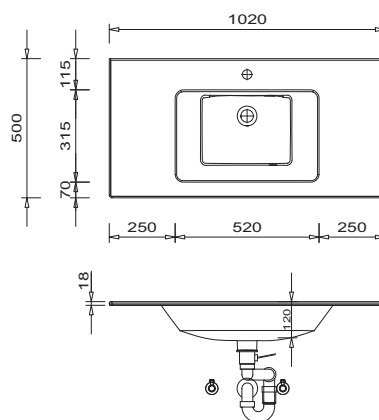

EASY LINE facto - croquis de mesure

SET 7012 1

SET 1012 1

SET 1212 1

SET 122D 1

SET 7044 1

SET 1044 1

Plans vasque sans consoles de fixation viennent fixé au mur et dans les côtés du meuble avec silicone! tolérances: les tolérances dimensionnelles (+/- 5 mm) et des tolérances de planéité (DIN 18202) sous réserve des tolérances spécifiques habituelles du matériau pour les matériaux de constructions, en s'appuyant sur la norme DIN 18202

Légende

B = largeur du meuble sous-vasque
X = position raccord'eau

EASY LINE facto - croquis de mesure

SET 1244 1

SET 1244 D1

Lavabo simple
matériau de synthèse

Plan double vasque
matériau de synthèse

Lavabo simple
céramique

Plan double vasque
céramique

Légende

B = largeur du meuble sous-vasque
X = position raccord d'eau

Plans vasque sans consoles de fixation viennent fixé au mur et dans les côtés du meuble avec silicone! tolérances: les tolérances dimensionnelles (+/- 5 mm) et des tolérances de planéité (DIN 18202) sous réserve des tolérances spécifiques habituelles du matériau pour les matériaux de constructions, en s'appuyant sur la norme DIN 18202