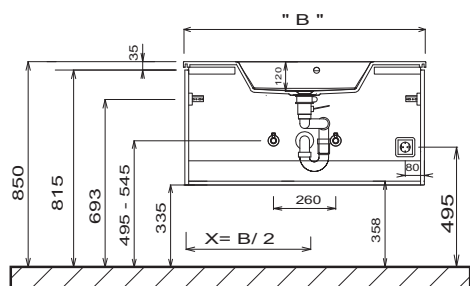

EASY LINE facto - croquis de mesure

SET 7012 1

SET 1012 1

SET 1212 1

SET 122D 1

SET 7044 1

SET 1044 1

Plans vasque sans consoles de fixation viennent fixé au mur et dans les côtés du meuble avec silicone! tolérances: les tolérances dimensionnelles (+/- 5 mm) et des tolérances de planéité (DIN 18202) sous réserve des tolérances spécifiques habituelles du matériau pour les matériaux de constructions, en s'appuyant sur la norme DIN 18202

Légende

B = largeur du meuble sous-vasque
X = position raccord'eau

EASY LINE facto - croquis de mesure

SET 1244 1

SET 1244 D1

Lavabo simple
matériau de synthèse

Plan double vasque
matériau de synthèse

Lavabo simple
céramique

Plan double vasque
céramique

Légende

B = largeur du meuble sous-vasque
X = position raccord d'eau

Plans vasque sans consoles de fixation viennent fixé au mur et dans les côtés du meuble avec silicone! tolérances: les tolérances dimensionnelles (+/- 5 mm) et des tolérances de planéité (DIN 18202) sous réserve des tolérances spécifiques habituelles du matériau pour les matériaux de constructions, en s'appuyant sur la norme DIN 18202

EASY LINE facto - croquis de mesure

Lavabo simple poser au sol
c ramique

Plan double vasque poser au sol
c ramique

FSB 44xx 01

FSA 45xx B2

Branchements  lectriques pour armoires de toilette

Plans vasque sans consoles de fixation viennent fix  au mur et dans les c t s du meuble avec silicone! tol rances: les tol rances dimensionnelles (+/- 5 mm) et des tol rances de plan t  (DIN 18202) sous r serve des tol rances sp cifiques habituelles du mat riau pour les mat riaux de constructions, en s'appuyant sur la norme DIN 18202