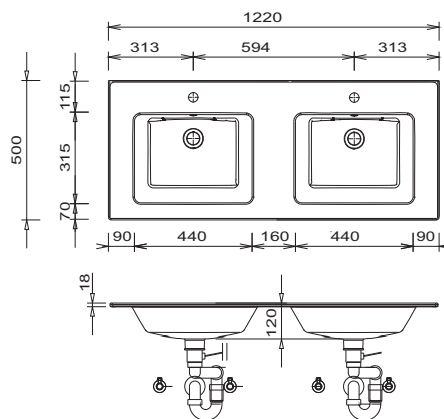

EASY LINE facto - croquis de mesure

SET 7012 1

SET 1012 1

SET 1212 1

SET 122D 1

SET 7044 1

SET 1044 1

Plans vasque sans consoles de fixation viennent fixé au mur et dans les côtés du meuble avec silicone! tolérances: les tolérances dimensionnelles (+/- 5 mm) et des tolérances de planéité (DIN 18202) sous réserve des tolérances spécifiques habituelles du matériau pour les matériaux de constructions, en s'appuyant sur la norme DIN 18202

Légende

B = largeur du meuble sous-vasque
X = position raccord'eau

EASY LINE facto - croquis de mesure

SET 1244 1

SET 1244 D1

Lavabo simple
matériau de synthèse

Plan double vasque
matériau de synthèse

Lavabo simple
céramique

Plan double vasque
céramique

Légende

B = largeur du meuble sous-vasque
X = position raccord d'eau

Plans vasque sans consoles de fixation viennent fixé au mur et dans les côtés du meuble avec silicone! tolérances: les tolérances dimensionnelles (+/- 5 mm) et des tolérances de planéité (DIN 18202) sous réserve des tolérances spécifiques habituelles du matériau pour les matériaux de constructions, en s'appuyant sur la norme DIN 18202