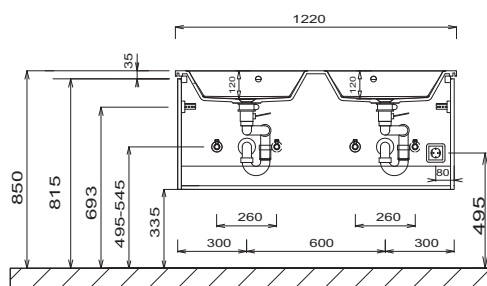

EASY LINE facto - croquis de mesure

SET 7012 1

SET 1012 1

SET 1212 1

SET 122D 1

SET 7044 1

SET 1044 1

Plans vasque sans consoles de fixation viennent fixé au mur et dans les côtés du meuble avec silicone! tolérances: les tolérances dimensionnelles (+/- 5 mm) et des tolérances de planéité (DIN 18202) sous réserve des tolérances spécifiques habituelles du matériau pour les matériaux de constructions, en s'appuyant sur la norme DIN 18202

Légende

B = largeur du meuble sous-vasque
X = position raccord'eau

EASY LINE facto - croquis de mesure

SET 1244 1

SET 1244 D1

Lavabo simple
matériau de synthèse

Plan double vasque
matériau de synthèse

Lavabo simple
céramique

Plan double vasque
céramique

Légende

B = largeur du meuble sous-vasque
X = position raccord d'eau

Plans vasque sans consoles de fixation viennent fixé au mur et dans les côtés du meuble avec silicone! tolérances: les tolérances dimensionnelles (+/- 5 mm) et des tolérances de planéité (DIN 18202) sous réserve des tolérances spécifiques habituelles du matériau pour les matériaux de constructions, en s'appuyant sur la norme DIN 18202

EASY LINE facto - croquis de mesure

Lavabo simple poser au sol
c ramique

Plan double vasque poser au sol
c ramique

FSB 44xx 01

FSA 45xx B2

Branchements  lectriques pour armoires de toilette

Plans vasque sans consoles de fixation viennent fix  au mur et dans les c t s du meuble avec silicone! tol rances: les tol rances dimensionnelles (+/- 5 mm) et des tol rances de plan t  (DIN 18202) sous r serve des tol rances sp cifiques habituelles du mat riau pour les mat riaux de constructions, en s'appuyant sur la norme DIN 18202