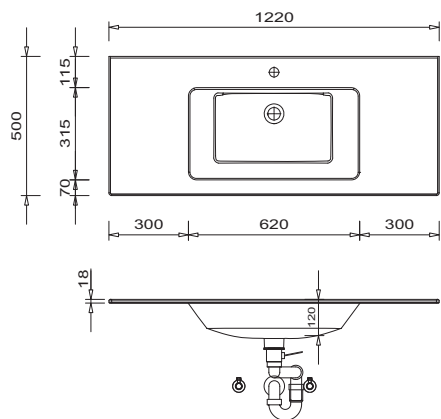

EASY LINE facto - croquis de mesure

SET 7012 1

SET 1012 1

SET 1212 1

SET 122D 1

SET 7044 1

SET 1044 1

Plans vasque sans consoles de fixation viennent fixé au mur et dans les côtés du meuble avec silicone! tolérances: les tolérances dimensionnelles (+/- 5 mm) et des tolérances de planéité (DIN 18202) sous réserve des tolérances spécifiques habituelles du matériau pour les matériaux de constructions, en s'appuyant sur la norme DIN 18202

Légende

B = largeur du meuble sous-vasque
X = position raccord'eau

EASY LINE facto - croquis de mesure

SET 1244 1

SET 1244 D1

Lavabo simple
matériau de synthèse

Plan double vasque
matériau de synthèse

Lavabo simple
céramique

Plan double vasque
céramique

Légende

B = largeur du meuble sous-vasque
X = position raccord d'eau

Plans vasque sans consoles de fixation viennent fixé au mur et dans les côtés du meuble avec silicone! tolérances: les tolérances dimensionnelles (+/- 5 mm) et des tolérances de planéité (DIN 18202) sous réserve des tolérances spécifiques habituelles du matériau pour les matériaux de constructions, en s'appuyant sur la norme DIN 18202