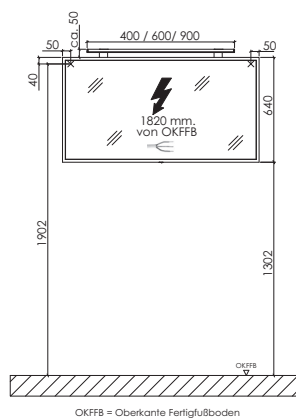

Légende

B = largeur du meuble sous-vasque
X = position raccord'eau

EASY LINE facto - croquis de mesure

SET 1244 1

SET 1244 D1

Lavabo simple
matériau de synthèse

Plan double vasque
matériau de synthèse

Lavabo simple
céramique

Plan double vasque
céramique

Légende

B = largeur du meuble sous-vasque
X = position raccord d'eau

Plans vasque sans consoles de fixation viennent fixé au mur et dans les côtés du meuble avec silicone! tolérances: les tolérances dimensionnelles (+/- 5 mm) et des tolérances de planéité (DIN 18202) sous réserve des tolérances spécifiques habituelles du matériau pour les matériaux de constructions, en s'appuyant sur la norme DIN 18202

EASY LINE facto - croquis de mesure

Lavabo simple poser au sol
c ramique

Plan double vasque poser au sol
c ramique

FSB 44xx 01

FSA 45xx B2

Branchements  lectriques pour armoires de toilette

Plans vasque sans consoles de fixation viennent fix  au mur et dans les c t s du meuble avec silicone! tol rances: les tol rances dimensionnelles (+/- 5 mm) et des tol rances de plan t  (DIN 18202) sous r serve des tol rances sp cifiques habituelles du mat riau pour les mat riaux de constructions, en s'appuyant sur la norme DIN 18202

L gende
B = largeur du meuble sous-vasque
X = position raccord d'eau