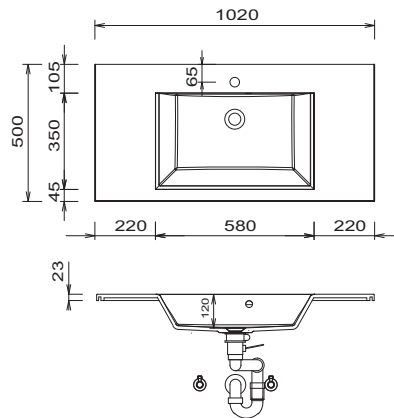

Veuillez tenir compte des détails des accessoires dans les onglets séparés!

EASY LINE facto - liste articles

La prof. indiquée correspond à la prof. de corps de meuble

Accessoires

	Profondeur en mm	Largeur en mm	Hauteur en mm	Article	Ferrage
 <p>pied du bâti (4 pièces) réglable en hauteur (+ / - 5 mm) Les armoires doivent comme sécurité de renversement être installés supplémentaire au mur. soit chrome ou noir: n° 101 chrome n° 043 noir</p>	20	20	120	P Z 1 2 4 3 4	
 <p>LED lampe pour pose sur élément longueur: 500 mm 4,56 watt / 351 lumens / 6000 kelvin Ce produit contient une source lumineuse d'efficacité énergétique: G</p>	94	500	44	P Z 1 0 8 3 5 0	
 <p>LED lampe pour pose sur élément longueur: 800 mm 7,44 watt / 573 lumens / 6000 kelvin Ce produit contient une source lumineuse d'efficacité énergétique: G</p>	94	800	44	P Z 1 0 8 3 8 0	

EASY LINE facto - croquis de mesure

SET 7012 1

SET 1012 1

SET 1212 1

SET 122D 1

SET 7044 1

SET 1044 1

Plans vasque sans consoles de fixation viennent fixé au mur et dans les côtés du meuble avec silicone! tolérances: les tolérances dimensionnelles (+/- 5 mm) et des tolérances de planéité (DIN 18202) sous réserve des tolérances spécifiques habituelles du matériau pour les matériaux de constructions, en s'appuyant sur la norme DIN 18202

Légende

B = largeur du meuble sous-vasque
X = position raccord'eau

EASY LINE facto - croquis de mesure

SET 1244 1

SET 1244 D1

Lavabo simple
matériau de synthèse

Plan double vasque
matériau de synthèse

Lavabo simple
céramique

Plan double vasque
céramique

Légende

B = largeur du meuble sous-vasque
X = position raccord d'eau

Plans vasque sans consoles de fixation viennent fixé au mur et dans les côtés du meuble avec silicone! tolérances: les tolérances dimensionnelles (+/- 5 mm) et des tolérances de planéité (DIN 18202) sous réserve des tolérances spécifiques habituelles du matériau pour les matériaux de constructions, en s'appuyant sur la norme DIN 18202