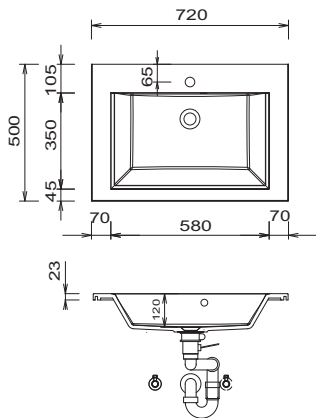

Veuillez tenir compte des détails des accessoires dans les onglets séparés!

EASY LINE facto - liste articles

La prof. indiquée correspond à la prof. de corps de meuble

Accessoires

	Profondeur en mm	Largeur en mm	Hauteur en mm	Article	Ferrage
 <p>pied du bâti (4 pièces) réglable en hauteur (+ / - 5 mm) Les armoires doivent comme sécurité de renversement être installés supplémentaire au mur. soit chrome ou noir: n° 101 chrome n° 043 noir</p>	20	20	120	P Z 1 2 4 3 4	
 <p>LED lampe pour pose sur élément longueur: 500 mm 4,56 watt / 351 lumens / 6000 kelvin Ce produit contient une source lumineuse d'efficacité énergétique: G</p>	94	500	44	P Z 1 0 8 3 5 0	
 <p>LED lampe pour pose sur élément longueur: 800 mm 7,44 watt / 573 lumens / 6000 kelvin Ce produit contient une source lumineuse d'efficacité énergétique: G</p>	94	800	44	P Z 1 0 8 3 8 0	

EASY LINE facto - croquis de mesure

SET 7012 1

SET 1012 1

SET 1212 1

SET 122D 1

SET 7044 1

SET 1044 1

Plans vasque sans consoles de fixation viennent fixé au mur et dans les côtés du meuble avec silicone! tolérances: les tolérances dimensionnelles (+/- 5 mm) et des tolérances de planéité (DIN 18202) sous réserve des tolérances spécifiques habituelles du matériau pour les matériaux de constructions, en s'appuyant sur la norme DIN 18202

Légende

B = largeur du meuble sous-vasque
X = position raccord'eau

EASY LINE facto - croquis de mesure

SET 1244 1

SET 1244 D1

Lavabo simple
matériau de synthèse

Plan double vasque
matériau de synthèse

Lavabo simple
céramique

Plan double vasque
céramique

Légende

B = largeur du meuble sous-vasque
X = position raccord d'eau

Plans vasque sans consoles de fixation viennent fixé au mur et dans les côtés du meuble avec silicone! tolérances: les tolérances dimensionnelles (+/- 5 mm) et des tolérances de planéité (DIN 18202) sous réserve des tolérances spécifiques habituelles du matériau pour les matériaux de constructions, en s'appuyant sur la norme DIN 18202