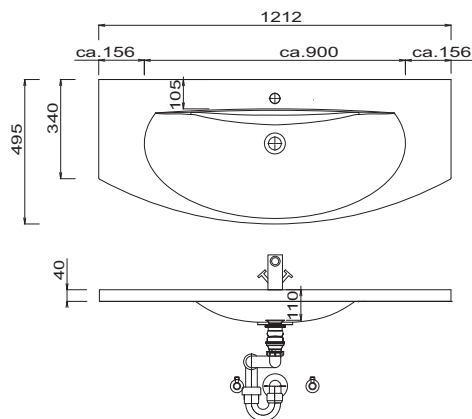

# EASY LINE joy - Typenliste

Tiefenangabe entspricht der Korpusstiefe		Tiefe in mm	Breite in mm	Höhe in mm	Artikelnummer		Anschlag			
<b>Zubehör</b>										
	<p><b>Steckdosen-Element</b> ohne Schalter zum zusätzlichen Einbau in Spiegelschränke</p> <p>ohne Einbau in den Spiegelschrank</p> <p>mit Einbau in den Spiegelschrank bitte Position angeben - links, mitte oder rechts</p>	73	135	75	P Z	1 1 3 5				
		73	135	75	P Z	1 1 3 5 E B				
	<p><b>Raumsparspar-Geruchsverschluss Ablauf</b> aus Kunststoff, in weiß Nennweite: 40 mm</p>				P Z	1 3 6 7				
	<p><b>Raumsparspar-Geruchsverschluss Ablauf</b> aus Kunststoff, in weiß Nennweite: 32 mm</p>				P Z	1 4 2 3				
	<p><b>Raumschaffer-Geruchsverschluss Ablauf</b> aus Kunststoff, in weiß Nennweite: 32 mm für Gästebäder</p>				P Z	1 4 0 7				

# EASY LINE joy - Maßskizzen

SET VU70

SET VU90

SET VU12

SET VU14

SET VU4D

MONTAGEBEISPIEL  
SET VU70

## LEGENDE

- B = Waschtischunterschrankbreite
- A = Oberkante Waschtisch
- Y = Oberkante Unterschrank
- X = Position Abwasseranschluss

Waschtische ohne Befestigungskonsolen werden mit Silikon an der Wand und auf den Möbelseiten befestigt! Mineralguss: