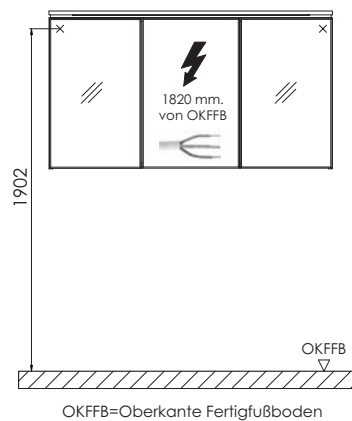

Waschtische ohne Befestigungskonsolen werden mit Silikon an der Wand und auf den Möbelseiten befestigt! Mineralguss:
Die Temperatur des Gebrauchswassers darf 55° C nicht überschreiten. Haarfärbemittel müssen bei Kontakt mit der Oberfläche sofort entfernt werden, um Fleckenbildung zu vermeiden.
Toleranzen:
Die Maßtoleranzen (+/- 5mm) und Ebenheitstoleranzen (DIN 18202) unterliegen den üblichen materialspezifischen Toleranzen für Bauwerkstoffe, anlehnend an die DIN 18202.

LEGENDE
B = Waschtischunterschrankbreite
A = Oberkante Waschtisch
Y = Oberkante Unterschrank
X = Position Abwasseranschluss