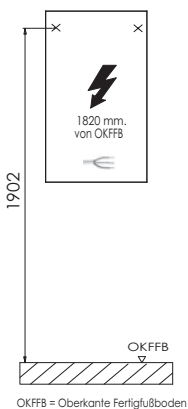

Waschtische ohne Befestigungskonsolen werden mit Silikon an der Wand und auf den Möbelseiten befestigt! Mineralguss:
Die Temperatur des Gebrauchswassers darf 55° C nicht überschreiten. Haarfärbemittel müssen bei Kontakt mit der Oberfläche sofort entfernt werden, um Fleckenbildung zu vermeiden.
Toleranzen:
Die Maßtoleranzen (+/- 5mm) und Ebenheitstoleranzen (DIN 18202) unterliegen den üblichen materialspezifischen Toleranzen für Bauwerkstoffe, anlehnend an die DIN 18202.

LEGENDE
B = Waschtischunterschrankbreite
A = Oberkante Waschtisch
Y = Oberkante Unterschrank
X = Position Abwasseranschluss