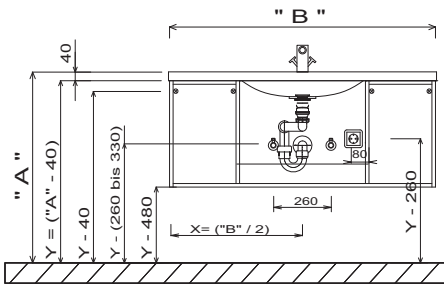

# EASY LINE joy - Maßskizzen

SET VU50

Gästebad

Einzelwaschtisch 700 mm breit & 900 mm breit

Einzelwaschtisch 1200 mm breit & 1400 mm breit

Doppelwaschtisch

Flächenspiegel 400 mm

FSA 45xx B2

**LEGENDE**  
B = Waschtischunterschrankbreite  
A = Oberkante Waschtisch  
Y = Oberkante Unterschrank  
X = Position Abwasseranschluss