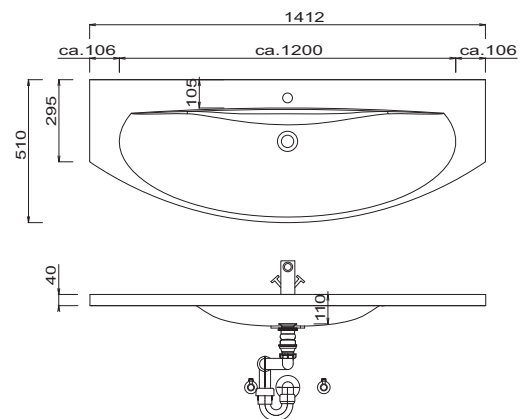

# EASY LINE joy - Typenliste

Tiefenangabe entspricht der Korpusstiefe		Tiefe in mm	Breite in mm	Höhe in mm	Artikelnummer		Anschlag			
<b>Zubehör</b>										
	<p><b>Steckdosen-Element</b> ohne Schalter zum zusätzlichen Einbau in Spiegelschränke</p> <p>ohne Einbau in den Spiegelschrank</p> <p>mit Einbau in den Spiegelschrank bitte Position angeben - links, mitte oder rechts</p>	73	135	75	P Z	1 1 3 5				
		73	135	75	P Z	1 1 3 5 E B				
	<p><b>Raumsparspar-Geruchsverschluss Ablauf</b> aus Kunststoff, in weiß Nennweite: 40 mm</p>				P Z	1 3 6 7				
	<p><b>Raumsparspar-Geruchsverschluss Ablauf</b> aus Kunststoff, in weiß Nennweite: 32 mm</p>				P Z	1 4 2 3				
	<p><b>Raumschaffer-Geruchsverschluss Ablauf</b> aus Kunststoff, in weiß Nennweite: 32 mm für Gästebäder</p>				P Z	1 4 0 7				

# EASY LINE joy - Maßskizzen

SET VU70

SET VU90

SET VU12

SET VU14

SET VU4D

MONTAGEBEISPIEL  
SET VU70

## LEGENDE

- B = Waschtischunterschrankbreite
- A = Oberkante Waschtisch
- Y = Oberkante Unterschrank
- X = Position Abwasseranschluss

Waschtische ohne Befestigungskonsolen werden mit Silikon an der Wand und auf den Möbelseiten befestigt! Mineralguss: