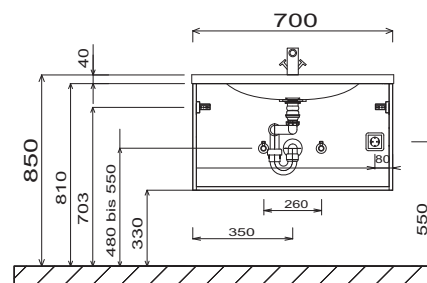

# EASY LINE joy - Typenliste

Tiefenangabe entspricht der Korpusstiefe		Tiefe in mm	Breite in mm	Höhe in mm	Artikelnummer		Anschlag			
<b>Zubehör</b>										
	<p><b>Steckdosen-Element</b> ohne Schalter zum zusätzlichen Einbau in Spiegelschränke</p> <p>ohne Einbau in den Spiegelschrank</p> <p>mit Einbau in den Spiegelschrank bitte Position angeben - links, mitte oder rechts</p>	73	135	75	P Z	1 1 3 5				
		73	135	75	P Z	1 1 3 5 E B				
	<p><b>Raumsparspar-Geruchsverschluss Ablauf</b> aus Kunststoff, in weiß Nennweite: 40 mm</p>				P Z	1 3 6 7				
	<p><b>Raumsparspar-Geruchsverschluss Ablauf</b> aus Kunststoff, in weiß Nennweite: 32 mm</p>				P Z	1 4 2 3				
	<p><b>Raumschaffer-Geruchsverschluss Ablauf</b> aus Kunststoff, in weiß Nennweite: 32 mm für Gästebäder</p>				P Z	1 4 0 7				

# EASY LINE joy - Maßskizzen

SET VU70

SET VU90

SET VU12

SET VU14

SET VU4D

MONTAGEBEISPIEL  
SET VU70

## LEGENDE

- B = Waschtischunterschrankbreite
- A = Oberkante Waschtisch
- Y = Oberkante Unterschrank
- X = Position Abwasseranschluss

Waschtische ohne Befestigungskonsolen werden mit Silikon an der Wand und auf den Möbelseiten befestigt! Mineralguss: