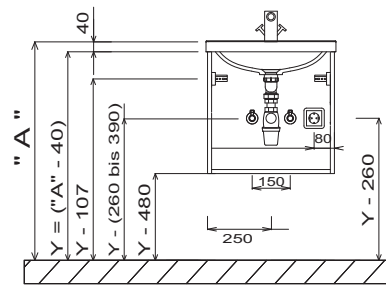

EASY LINE joy - Maßskizzen

SET VU50

Gästebad

Einzelwaschtisch 700 mm breit & 900 mm breit

Einzelwaschtisch 1200 mm breit & 1400 mm breit

Doppelwaschtisch