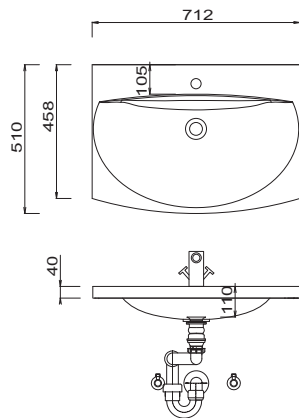

EASY LINE joy - Maßskizzen

SET VU70