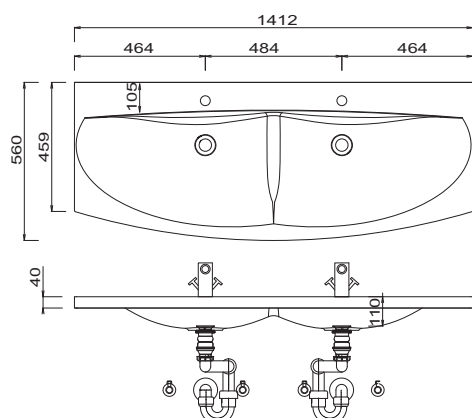

# EASY LINE joy - Typenliste

Tiefenangabe entspricht der Korpusstiefe		Tiefe in mm	Breite in mm	Höhe in mm	Artikelnummer		Anschlag			
<b>Zubehör</b>										
	<p><b>Steckdosen-Element</b> ohne Schalter zum zusätzlichen Einbau in Spiegelschränke</p> <p>ohne Einbau in den Spiegelschrank</p> <p>mit Einbau in den Spiegelschrank bitte Position angeben - links, mitte oder rechts</p>	73	135	75	P Z	1 1 3 5				
		73	135	75	P Z	1 1 3 5 E B				
	<p><b>Raumsparspar-Geruchsverschluss Ablauf</b> aus Kunststoff, in weiß Nennweite: 40 mm</p>				P Z	1 3 6 7				
	<p><b>Raumsparspar-Geruchsverschluss Ablauf</b> aus Kunststoff, in weiß Nennweite: 32 mm</p>				P Z	1 4 2 3				
	<p><b>Raumschaffer-Geruchsverschluss Ablauf</b> aus Kunststoff, in weiß Nennweite: 32 mm für Gästebäder</p>				P Z	1 4 0 7				

# EASY LINE joy - Maßskizzen

SET VU70

SET VU90

SET VU12

SET VU14

SET VU4D

MONTAGEBEISPIEL  
SET VU70

## LEGENDE

- B = Waschtischunterschrankbreite
- A = Oberkante Waschtisch
- Y = Oberkante Unterschrank
- X = Position Abwasseranschluss

Waschtische ohne Befestigungskonsolen werden mit Silikon an der Wand und auf den Möbelseiten befestigt! Mineralguss: