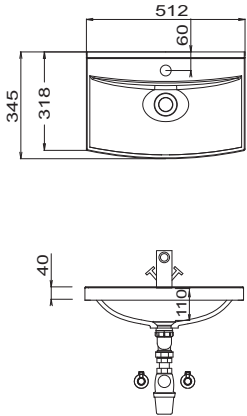

## LEGENDE

- B = Waschtischunterschrankbreite
- A = Oberkante Waschtisch
- Y = Oberkante Unterschrank
- X = Position Abwasseranschluss

Waschtische ohne Befestigungskonsolen werden mit Silikon an der Wand und auf den Möbelseiten befestigt! Mineralguss:

# EASY LINE joy - Maßskizzen

SET VU50

Gästebad

Einzelwaschtisch 700 mm breit & 900 mm breit

Einzelwaschtisch 1200 mm breit & 1400 mm breit

Doppelwaschtisch

Flächenspiegel 400 mm

FSA 45xx B2