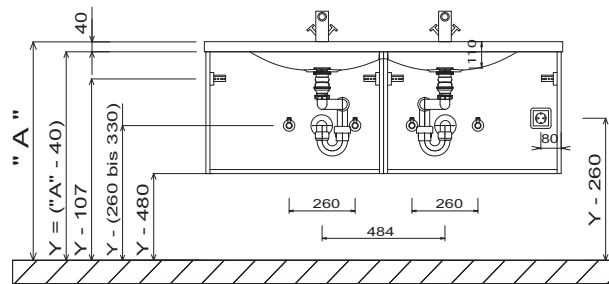

# EASY LINE joy - Maßskizzen

SET VU50

Gästebad

Einzelwaschtisch 700 mm breit & 900 mm breit

Einzelwaschtisch 1200 mm breit & 1400 mm breit

Doppelwaschtisch

Flächenspiegel 400 mm

FSA 45xx B2