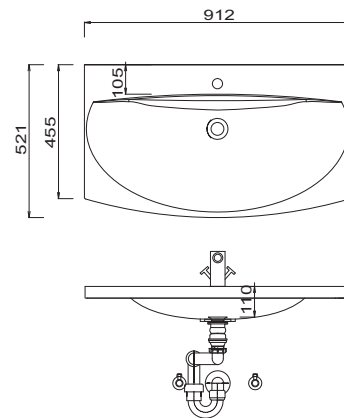

# EASY LINE joy - Typenliste

Tiefenangabe entspricht der Korpusstiefe		Tiefe in mm	Breite in mm	Höhe in mm	Artikelnummer		Anschlag			
<b>Zubehör</b>										
	<p><b>Steckdosen-Element</b> ohne Schalter zum zusätzlichen Einbau in Spiegelschränke</p> <p>ohne Einbau in den Spiegelschrank</p> <p>mit Einbau in den Spiegelschrank bitte Position angeben - links, mitte oder rechts</p>	73	135	75	P Z	1 1 3 5				
		73	135	75	P Z	1 1 3 5 E B				
	<p><b>Raumsparspar-Geruchsverschluss Ablauf</b> aus Kunststoff, in weiß Nennweite: 40 mm</p>				P Z	1 3 6 7				
	<p><b>Raumsparspar-Geruchsverschluss Ablauf</b> aus Kunststoff, in weiß Nennweite: 32 mm</p>				P Z	1 4 2 3				
	<p><b>Raumschaffer-Geruchsverschluss Ablauf</b> aus Kunststoff, in weiß Nennweite: 32 mm für Gästebäder</p>				P Z	1 4 0 7				

# EASY LINE joy - Maßskizzen

SET VU70

SET VU90

SET VU12

SET VU14

SET VU4D

MONTAGEBEISPIEL  
SET VU70