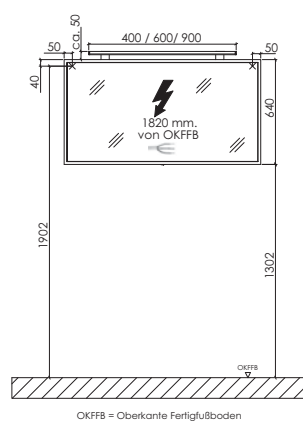

Waschtische ohne Befestigungskonsolen werden mit Silikon an der Wand und auf den Möbelseiten befestigt! Mineralguss:
Die Temperatur des Gebrauchswassers darf 55° C nicht überschreiten. Haarfärbemittel müssen bei Kontakt mit der Oberfläche sofort entfernt werden, um Fleckenbildung zu vermeiden.
Toleranzen:
Die Maßtoleranzen (+/- 5mm) und Ebenheitstoleranzen (DIN 18202) unterliegen den üblichen materialspezifischen Toleranzen für Bauwerkstoffe, anlehnend an die DIN 18202.

LEGENDE
B = Waschtischunterschrankbreite
A = Oberkante Waschtisch
Y = Oberkante Unterschrank
X = Position Abwasseranschluss