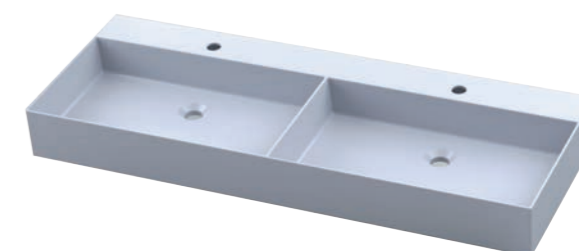

WTM 492D 1
BHT 1260 x 50 x 495

SQUARED

Maße in mm

WTM 4805 1
BHT 500 x 125 x 450

WTM 4806 1
BHT 620 x 125 x 450

WTM 4822 1
BHT 1220 x 125 x 450

WTM 482D 1
BHT 1220 x 125 x 450

WTM 4805 43
BHT 500 x 125 x 450

WTM 4806 43
BHT 620 x 125 x 450

WTM 484D 1
BHT 1420 x 125 x 450

ORLANDO

WTM 4808 1
BHT 810 x 125 x 450

WTM 4810 1
BHT 1020 x 125 x 450

WTA 5136 1
BHT 510 x 120 x 360

WTM 4821 1
BHT 1020 x 125 x 450

WTM 4812 1
BHT 1220 x 125 x 450

MAGIC
Stangengriff, Griffleiste, Griffmulde
Unendlich viele Möglichkeiten

K-LINE
mit Stangengriff

SQUARED
mit Griffleiste

Q!FLAT
mit Griffleiste

Q!FLAT
mit Griffmulde

ORLANDO
Gästebad