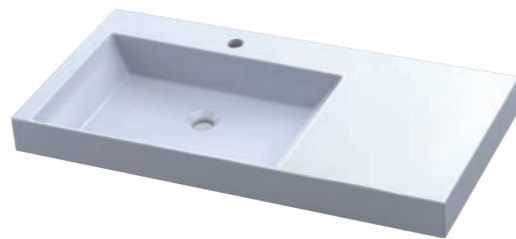

LAGUNA

BADWELTEN

Magie

WASCHTISCHE

KERAMIK 2024

WTM 5306 1
BHT 620 x 80 x 453

WTM 5309 1
BHT 920 x 80 x 453

WTM 5314 1
BHT 1420 x 80 x 453

WTM 534D 1
BHT 1420 x 80 x 453

WTM 539L 1
BHT 920 x 80 x 453

WTM 539R 1
BHT 920 x 80 x 453

WTM 535D 1
BHT 1520 x 80 x 453

Die Q!flat-Waschtische sind
auch in weiß matt erhältlich!
Ohne Hahnlochbohrung
mit einer Lieferzeit
von 8-10 Wochen möglich