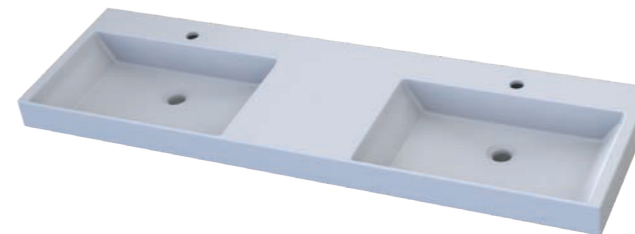

LAGUNA

BADWELTEN

Magie

WASCHTISCHE

KERAMIK 2024

WTM 5306 1
BHT 620 x 80 x 453

WTM 5309 1
BHT 920 x 80 x 453

WTM 5314 1
BHT 1420 x 80 x 453

WTM 534D 1
BHT 1420 x 80 x 453

WTM 539L 1
BHT 920 x 80 x 453

WTM 539R 1
BHT 920 x 80 x 453

WTM 535D 1
BHT 1520 x 80 x 453

Die Q!flat-Waschtische sind
auch in weiß matt erhältlich!
Ohne Hahnlochbohrung
mit einer Lieferzeit
von 8-10 Wochen möglich

K-LINE

WTM 5312 1
BHT 1220 x 80 x 453

WTM 532D 1
BHT 1220 x 80 x 453

WTM 5107 1
BHT 710 x 65 x 460

WTM 5110 1
BHT 1010 x 65 x 460

WTM 532L 1
BHT 1220 x 80 x 453

WTM 532R 1
BHT 1220 x 80 x 453

WTM 5112 1
BHT 1210 x 65 x 460