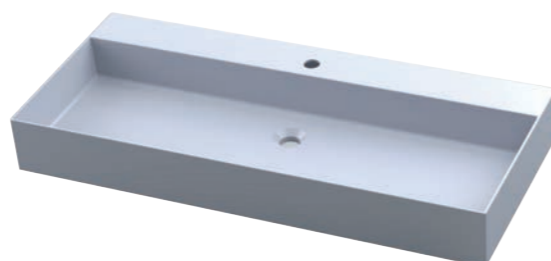

WTM 492D 1
BHT 1260 x 50 x 495

SQUARED

Maße in mm

WTM 4805 1
BHT 500 x 125 x 450

WTM 4806 1
BHT 620 x 125 x 450

WTM 4822 1
BHT 1220 x 125 x 450

WTM 482D 1
BHT 1220 x 125 x 450

WTM 4805 43
BHT 500 x 125 x 450

WTM 4806 43
BHT 620 x 125 x 450

WTM 484D 1
BHT 1420 x 125 x 450

ORLANDO

WTM 4808 1
BHT 810 x 125 x 450

WTM 4810 1
BHT 1020 x 125 x 450

WTA 5136 1
BHT 510 x 120 x 360

WTM 4821 1
BHT 1020 x 125 x 450

WTM 4812 1
BHT 1220 x 125 x 450

MAGIC
Stangengriff, Griffleiste, Griffmulde
Unendlich viele Möglichkeiten

K-LINE
mit Stangengriff

SQUARED
mit Griffleiste

Q!FLAT
mit Griffleiste

Q!FLAT
mit Griffmulde

ORLANDO
Gästebad