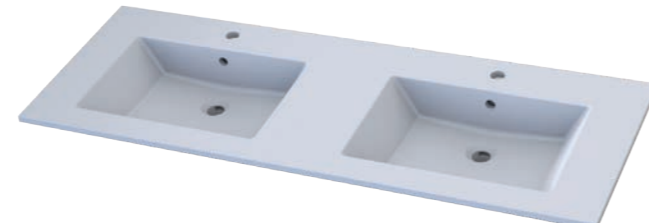

WTM 444D 1
BHT 1420 x 18 x 500