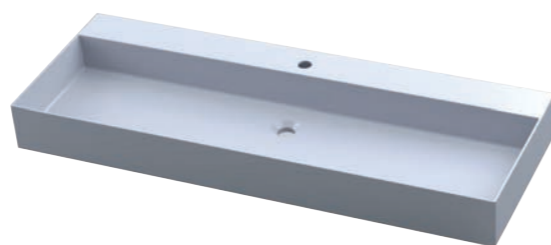

WTM 492D 1
BHT 1260 x 50 x 495

SQUARED

Maße in mm

WTM 4805 1
BHT 500 x 125 x 450

WTM 4806 1
BHT 620 x 125 x 450

WTM 4822 1
BHT 1220 x 125 x 450

WTM 482D 1
BHT 1220 x 125 x 450

WTM 4805 43
BHT 500 x 125 x 450

WTM 4806 43
BHT 620 x 125 x 450

WTM 484D 1
BHT 1420 x 125 x 450

ORLANDO

WTM 4808 1
BHT 810 x 125 x 450

WTM 4810 1
BHT 1020 x 125 x 450

WTA 5136 1
BHT 510 x 120 x 360

WTM 4821 1
BHT 1020 x 125 x 450

WTM 4812 1
BHT 1220 x 125 x 450

MAGIC
Stangengriff, Griffleiste, Griffmulde
Unendlich viele Möglichkeiten

K-LINE
mit Stangengriff

SQUARED
mit Griffleiste

Q!FLAT
mit Griffleiste

Q!FLAT
mit Griffmulde

ORLANDO
Gästebad