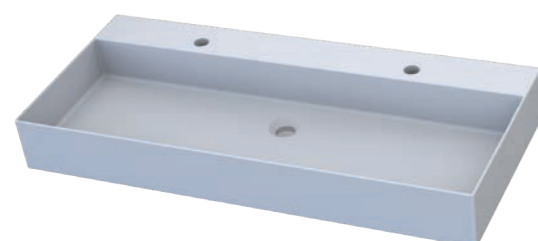

WTM 492D 1
BHT 1260 x 50 x 495

SQUARED

Maße in mm

WTM 4805 1
BHT 500 x 125 x 450

WTM 4806 1
BHT 620 x 125 x 450

WTM 4822 1
BHT 1220 x 125 x 450

WTM 482D 1
BHT 1220 x 125 x 450

WTM 4805 43
BHT 500 x 125 x 450

WTM 4806 43
BHT 620 x 125 x 450

WTM 484D 1
BHT 1420 x 125 x 450

ORLANDO

WTM 4808 1
BHT 810 x 125 x 450

WTM 4810 1
BHT 1020 x 125 x 450

WTA 5136 1
BHT 510 x 120 x 360

WTM 4821 1
BHT 1020 x 125 x 450

WTM 4812 1
BHT 1220 x 125 x 450

MAGIC
Stangengriff, Griffleiste, Griffmulde
Unendlich viele Möglichkeiten

K-LINE
mit Stangengriff

SQUARED
mit Griffleiste

Q!FLAT
mit Griffleiste

Q!FLAT
mit Griffmulde

ORLANDO
Gästebad