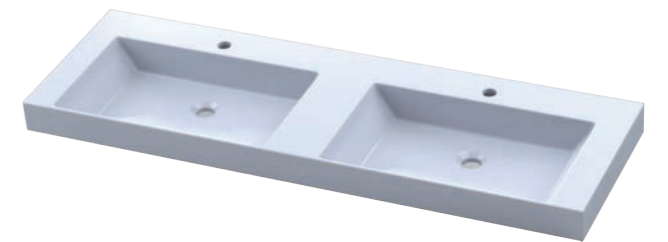

LAGUNA

BADWELTEN

Magie

WASCHTISCHE

KERAMIK 2024

WTM 5306 1
BHT 620 x 80 x 453

WTM 5309 1
BHT 920 x 80 x 453

WTM 5314 1
BHT 1420 x 80 x 453

WTM 534D 1
BHT 1420 x 80 x 453

WTM 539L 1
BHT 920 x 80 x 453

WTM 539R 1
BHT 920 x 80 x 453

WTM 535D 1
BHT 1520 x 80 x 453

Die Q!flat-Waschtische sind
auch in weiß matt erhältlich!
Ohne Hahnlochbohrung
mit einer Lieferzeit
von 8-10 Wochen möglich