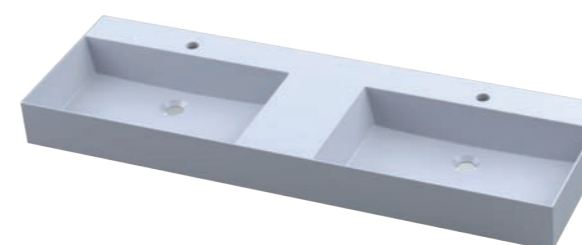

WTM 492D 1
BHT 1260 x 50 x 495

SQUARED

Maße in mm

WTM 4805 1
BHT 500 x 125 x 450

WTM 4806 1
BHT 620 x 125 x 450

WTM 4822 1
BHT 1220 x 125 x 450

WTM 482D 1
BHT 1220 x 125 x 450

WTM 4805 43
BHT 500 x 125 x 450

WTM 4806 43
BHT 620 x 125 x 450

WTM 484D 1
BHT 1420 x 125 x 450

ORLANDO

WTM 4808 1
BHT 810 x 125 x 450

WTM 4810 1
BHT 1020 x 125 x 450

WTA 5136 1
BHT 510 x 120 x 360

WTM 4821 1
BHT 1020 x 125 x 450

WTM 4812 1
BHT 1220 x 125 x 450

MAGIC
Stangengriff, Griffleiste, Griffmulde
Unendlich viele Möglichkeiten

K-LINE
mit Stangengriff

SQUARED
mit Griffleiste

Q!FLAT
mit Griffleiste

Q!FLAT
mit Griffmulde

ORLANDO
Gästebad